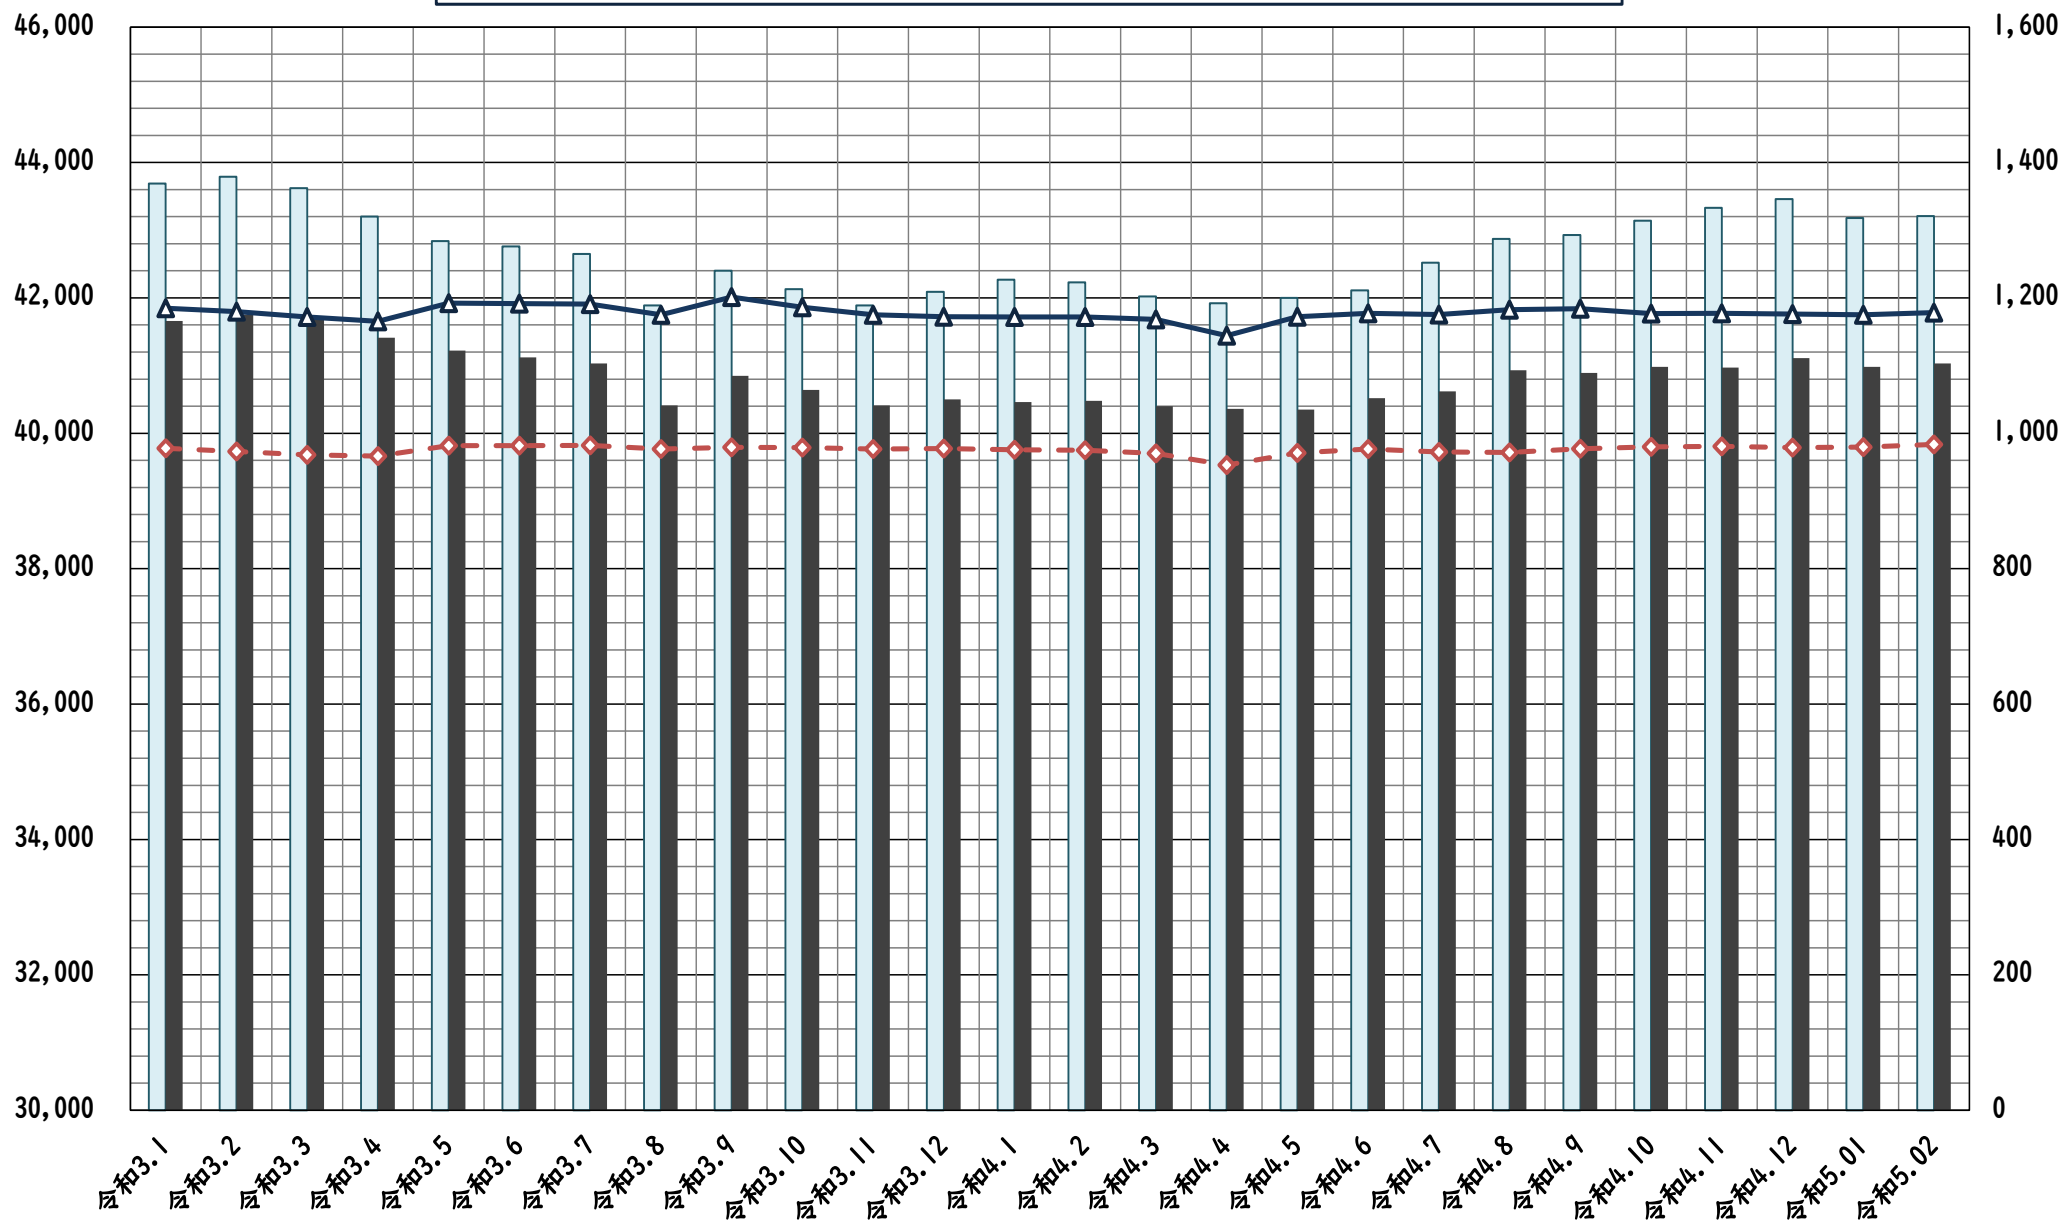

住民基本台帳人口 令和3年1月～令和5年2月 (単位：人、各月1日。)

外国人 男性    外国人 女性    日本人 男性    日本人 女性