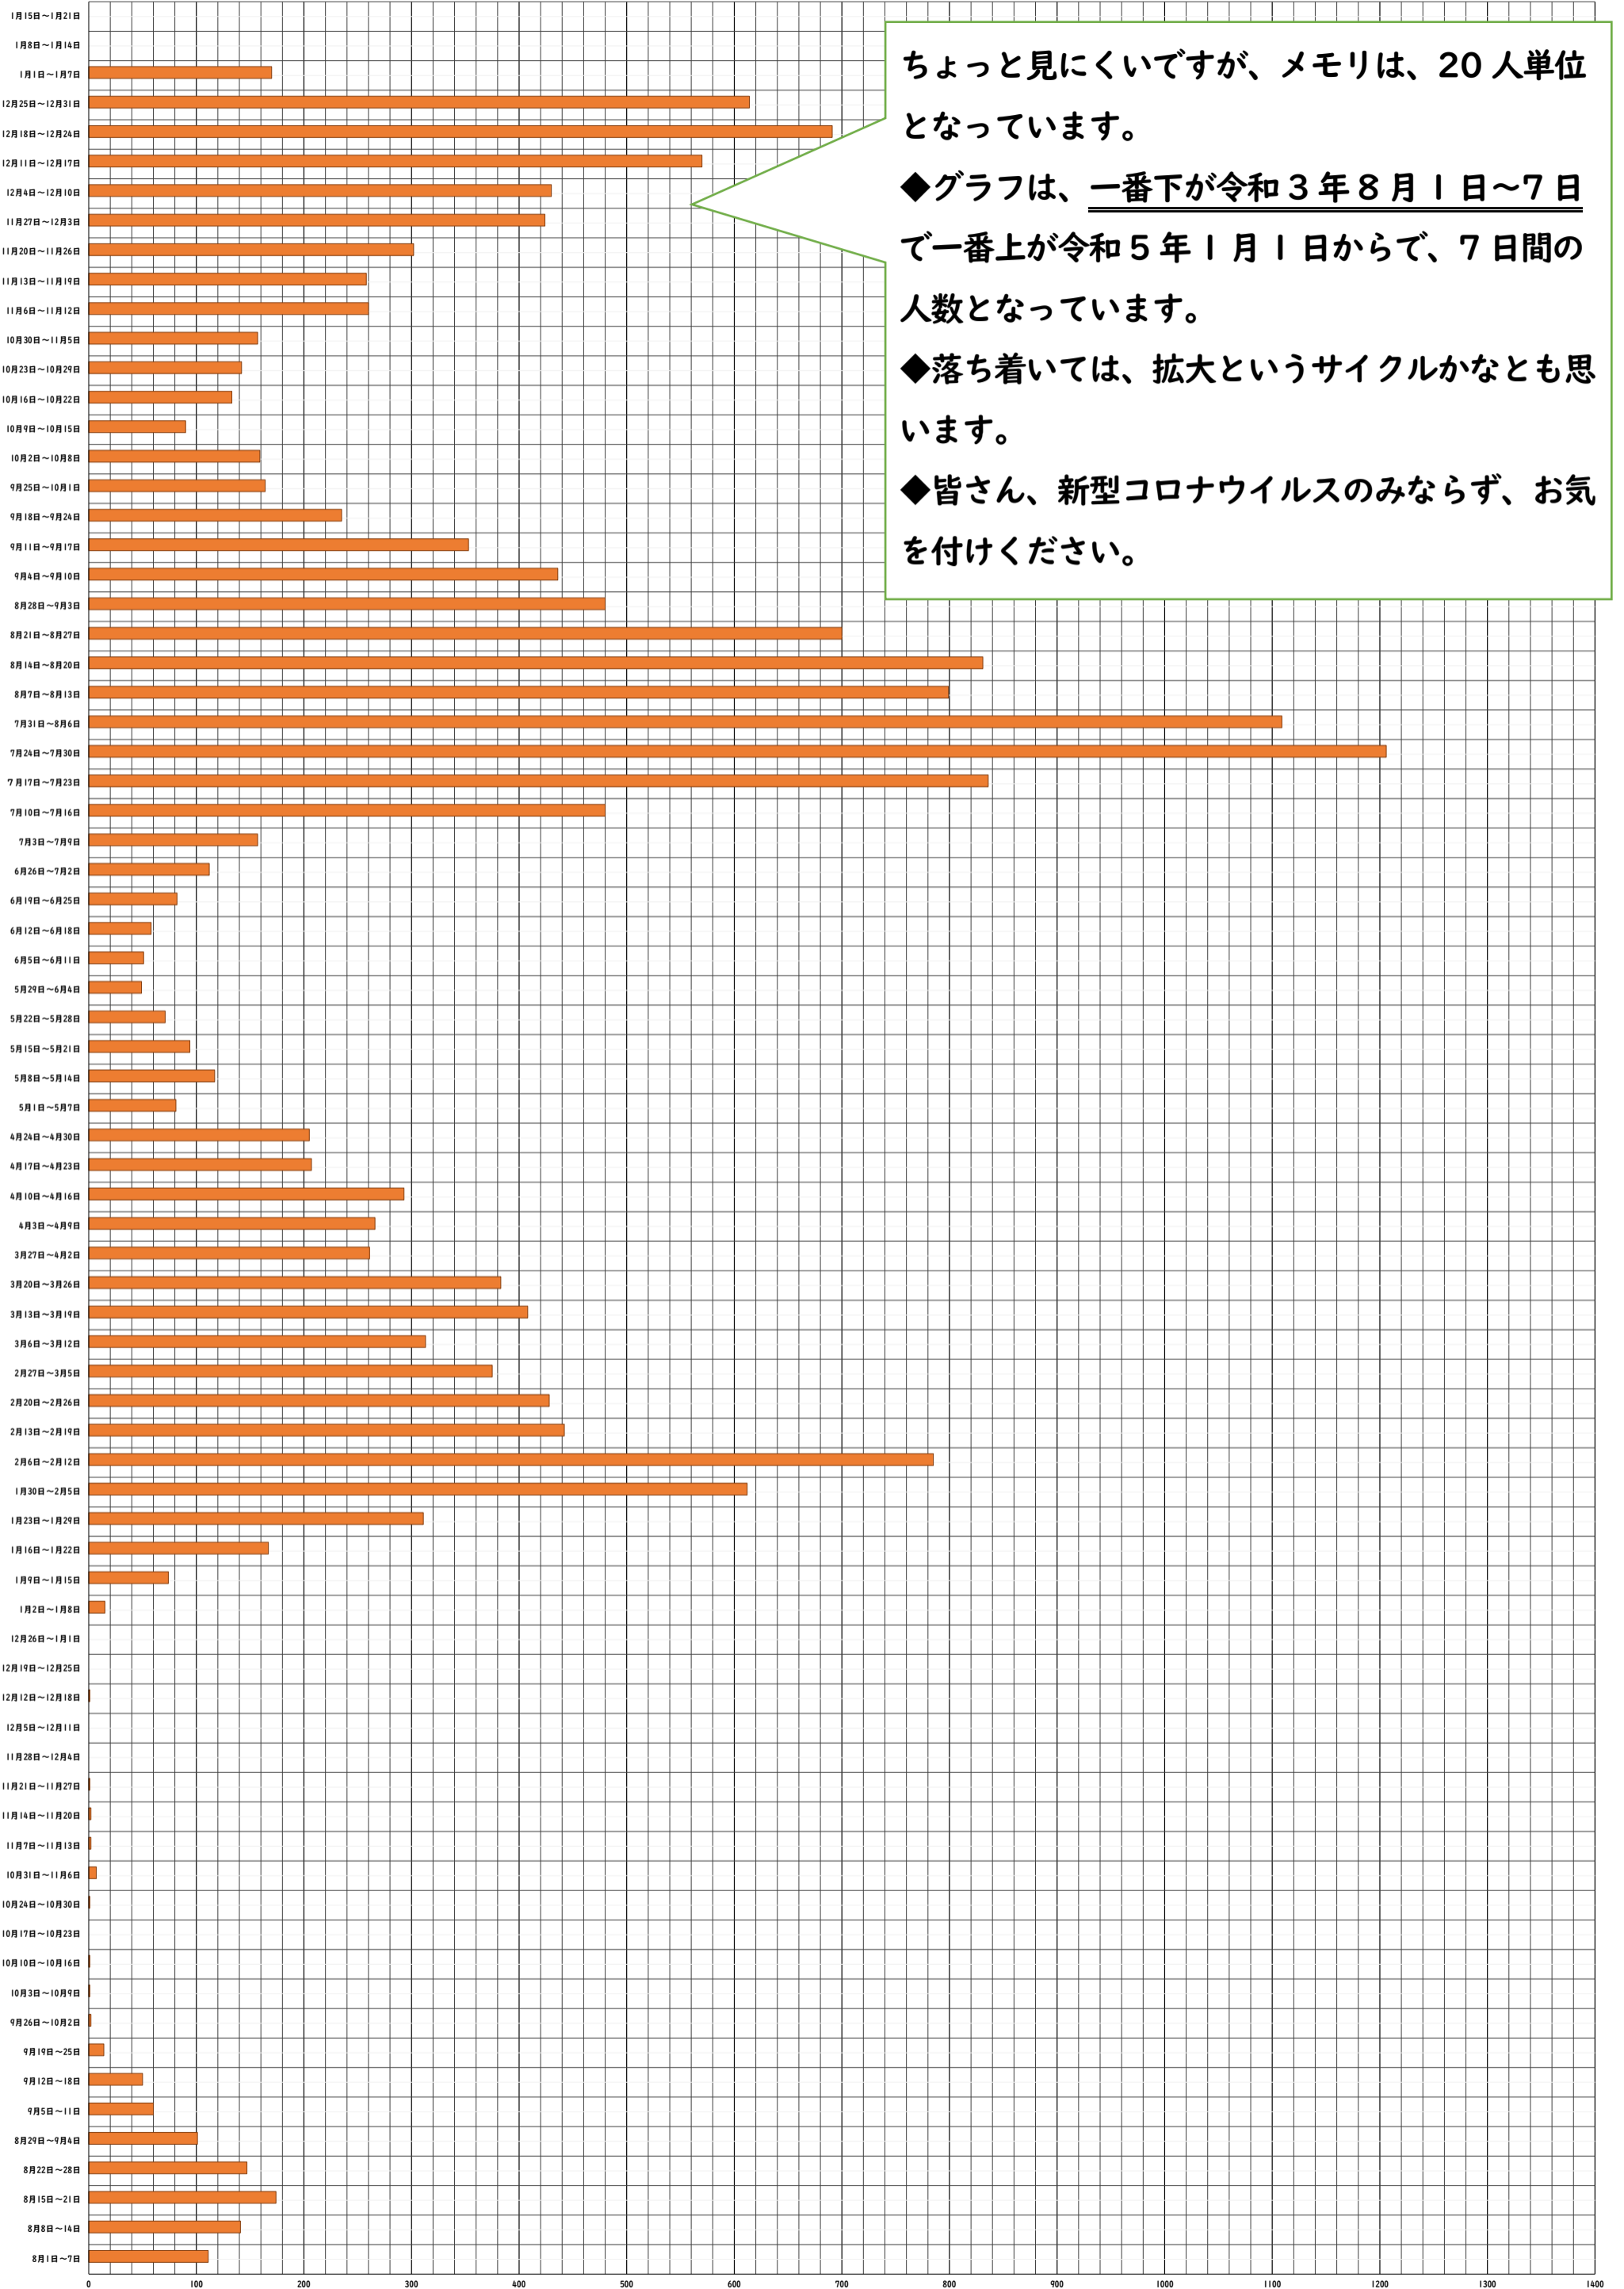

和光市 7日間陽性者数（日曜日から土曜日）

ちょっと見にくいですが、メモリは、20人単位  
となっています。

◆グラフは、一番下が令和3年8月1日～7日  
で一番上が令和5年1月1日からで、7日間の  
人数となっています。

◆落ち着いては、拡大というサイクルかなとも思  
います。

◆皆さん、新型コロナウイルスのみならず、お気  
を付けてください。